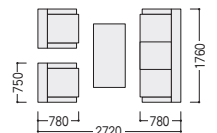

クリエイティブ
スペース

ワーク
ステーション

デスク

OAテーブル・
ラック

ハイグレード
チェア

オフィス
チェア

ローテーブル・
スクリーン

会議・
ミーティングテーブル

会議・
ミーティングチェア

会議・
研修室用家具/備品

ホワイトボード・
掲示板

ラウンジ・
リフレッシュ家具

システム収納家具・
スライド書架

収納家具・
整理用品

ロッカー・
シューズボックス

耐火金庫

役員用家具

応接用家具

ロビーチェア・
ベンチ

カウンター

オフィス
アクセサリ

屋外用家具・
備品

ベッド・
レセプション用家具

間仕切・
内装材

工場・
物流用家具

高齢者・
医療施設用家具

学校・
図書館用家具

店舗用家具

官庁仕様家具
/防災用品