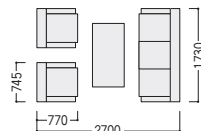

間仕切・
内装材

工場・
物流用家具

高齢者・
医療施設用家具

学校・
図書館用家具

店舗用家具

官庁仕様家具
/防災用品

IV(アイボリー)

写真のセット価格 ¥730,400

アームチェア×2、ソファ×1、センターテーブル×1、コーナーテーブル×1

■共通仕様(JF-260F/V)

背・座/布張り
ビニールレザー張り
ウレタンフォームクッション
本体木枠/カプル材、合板
肘部/ラバーウッド材
ウレタン塗装
木部カラー/C(ブラウン11)
●役員用家具VP39 P520・521

●スツール
(布張り)

JF-260FST-IV

JF-260V

ビニールレザー張り3点セット価格
¥436,000